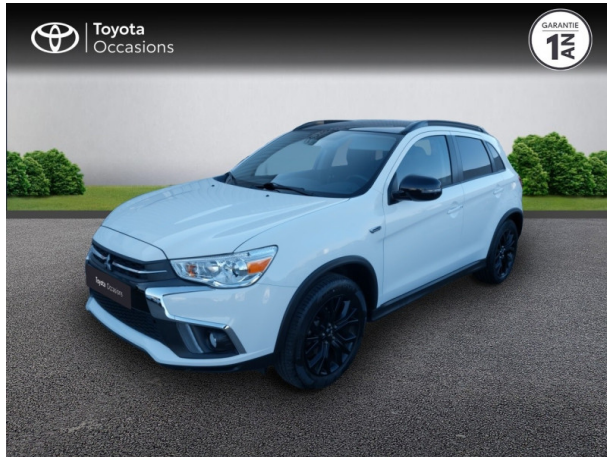

MITSUBISHI ASX 1.6 MIVEC 117CH BLACK COLLECTION 2WD EURO6D-T D'OCCASION

Occasion

MITSUBISHI ASX

1.6 MIVEC 117ch Black Collection 2WD Euro6d-T

Toyota Alès

04 66 54 32 32

Prix :

16 390 €

Un crédit vous engage et doit être remboursé. Vérifiez vos capacités de remboursement avant de vous engager.

Caractéristiques du véhicule

- Kilométrage : 62 769 km
- Puissance réelle : 117 ch
- Énergie : Essence
- Boîte de vitesse : Manuelle
- Carrosserie : Tout Terrain
- Nombre de portes : 5 portes
- Année : 2019
- Puissance fiscale : 7 CV
- Couleur : Blanc
- Garantie : Label Toyota Occasions 12 mois IC 12 mois