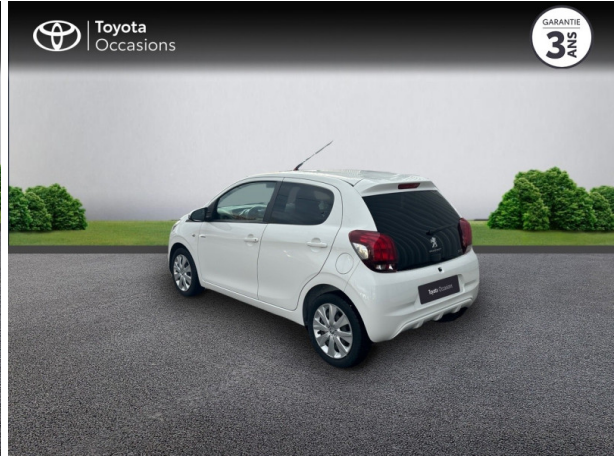

PEUGEOT 108 VTi 72 STYLE S&S 85G 5P D'OCCASION

Occasion **PEUGEOT 108**

VTi 72 Style S&S 85g 5p

Toyota Alès

04 66 54 32 32

Prix :

9 990 €

Un crédit vous engage et doit être remboursé. Vérifiez vos capacités de remboursement avant de vous engager.

Caractéristiques du véhicule

- Kilométrage : 16 941 km
- Puissance réelle : 72 ch
- Énergie : Essence
- Boîte de vitesse : Manuelle
- Carrosserie : Berline
- Nombre de portes : 5 portes
- Année : 2020
- Puissance fiscale : 3 CV
- Couleur : Blanc Lipizan
- Garantie : Label Toyota Occasions 12 mois IC 12 mois