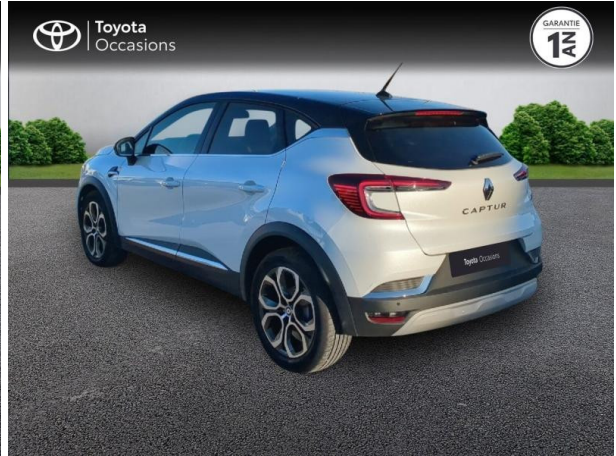

RENAULT CAPTUR 1.0 TCE 90CH INTENS D'OCCASION

Occasion **RENAULT Captur**

1.0 TCe 90ch Intens

Toyota Alès

04 66 54 32 32

Prix :

14 990 €

Un crédit vous engage et doit être remboursé. Vérifiez vos capacités de remboursement avant de vous engager.

Caractéristiques du véhicule

Kilométrage : 18 649 km

Puissance réelle : 91 ch

Énergie : Essence

Boîte de vitesse : Manuelle

Carrosserie : Tout Terrain

Nombre de portes : 5 portes

Année : 2021