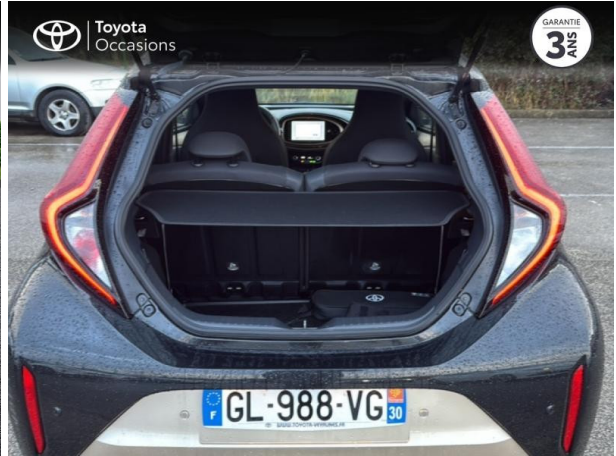

TOYOTA AYGO X 1.0 VVT-I 72CH AIR DESIGN MY23 D'OCCASION

Occasion TOYOTA Aygo X

1.0 VVT-i 72ch Air Design MY23

Toyota Alès

04 66 54 32 32

Prix :

14 990 €

Un crédit vous engage et doit être remboursé. Vérifiez vos capacités de remboursement avant de vous engager.