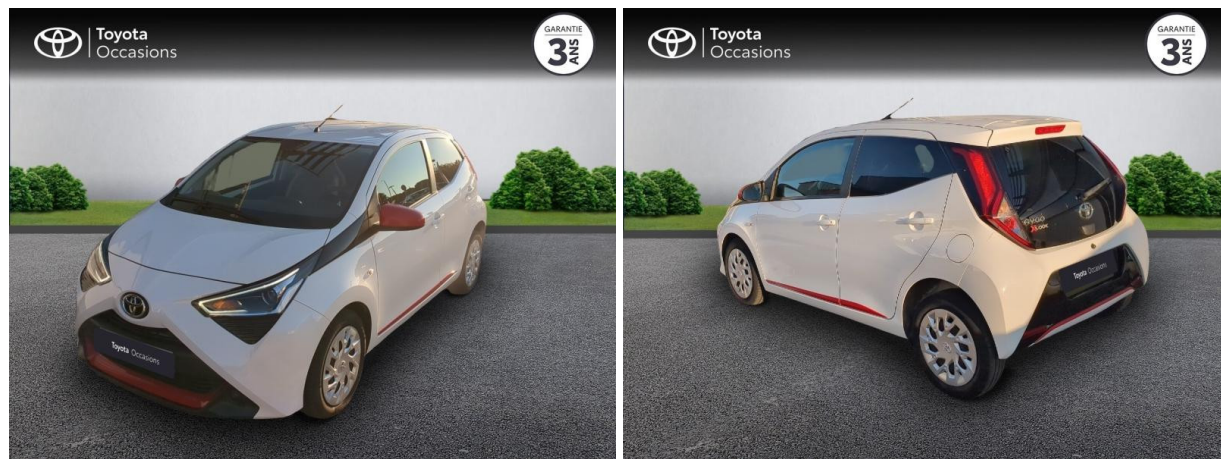

# TOYOTA AYGO 1.0 VVT-I 72CH X-LOOK 5P MY21 D'OCCASION

**Occasion** TOYOTA Aygo

1.0 VVT-i 72ch x-look 5p MY21

Toyota Alès

04 66 54 32 32

Prix :

10 990 €

Un crédit vous engage et doit être remboursé. Vérifiez vos capacités de remboursement avant de vous engager.

# Caractéristiques du véhicule

- Kilométrage : 39 896 km
- Puissance réelle : 72 ch
- Énergie : Essence
- Boîte de vitesse : Manuelle
- Carrosserie : Berline
- Nombre de portes : 5 portes
- Année : 2021
- Puissance fiscale : 4 CV
- Couleur : Blanc
- Garantie : Label Toyota Occasions 36 mois TFR 36 mois

## Équipements de série

4 Haut parleurs, ABS, Aide au démarrage en côte, Airbag conducteur, Airbag passager, Airbags latéraux avant, Airbags rideaux AV et AR, Banquette 50/50, Banquette AR rabattable, Becquet arrière, Blanc Pur, Caméra de recul, Capteur de luminosité, Clim automatique, Commandes du système audio au volant, Compte tours, Contrôle de Traction, Détecteur de sous-gonflage, EBD, Ecran multifonction couleur, Ecran tactile, Enjoliveurs, ESP, Feux de jour à LED, Filtre à Pollen, Fixations Isofix aux places arrières, Fonction MP3, Interface Media, Kit mains-libres Bluetooth, Limiteur de vitesse, Lunette arrière surteintée, Ordinateur de bord, Phares halogènes, Poignées ton carrosserie, Porte-gobelets arrière, Porte-gobelets avant, Prise auxiliaire de connexion audio, Prise USB, Radio numérique DAB, Rétroviseurs dégivrants, Rétroviseurs électriques, Siège conducteur réglable en hauteur, Témoin de bouclage des ceintures AV, Tissu gris foncé+renforts blancs et gris, Verrouillage centralisé à distance, Verrouillage centralisé des portes, Vitres arrière surteintées, Vitres avant électriques, Volant cuir, Volant multifonction, Volant réglable en hauteur