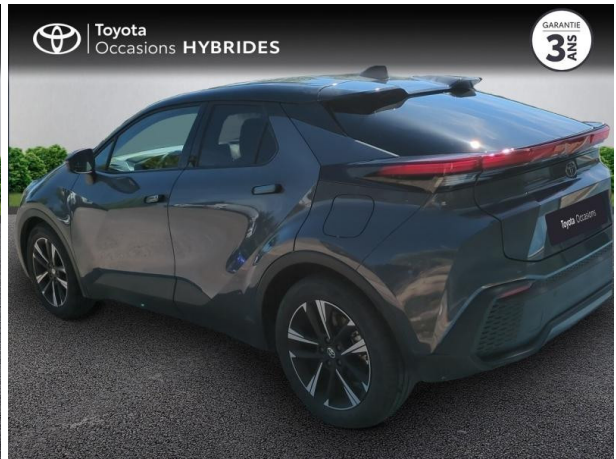

TOYOTA C-HR 1.8 HYBRIDE 140CH GRAPHIC MY26 D'OCCASION

Occasion **TOYOTA C-HR**

1.8 Hybride 140ch Graphic MY26

Toyota Alès

04 66 54 32 32

Prix :

33 390 €

Un crédit vous engage et doit être remboursé. Vérifiez vos capacités de remboursement avant de vous engager.

Caractéristiques du véhicule

Kilométrage : 6 500 km

Nombre de portes : 5 portes

Puissance réelle : 98 ch

Année : 2025

Énergie : Hybride

Puissance fiscale : 5 CV

Boîte de vitesse : Automatique