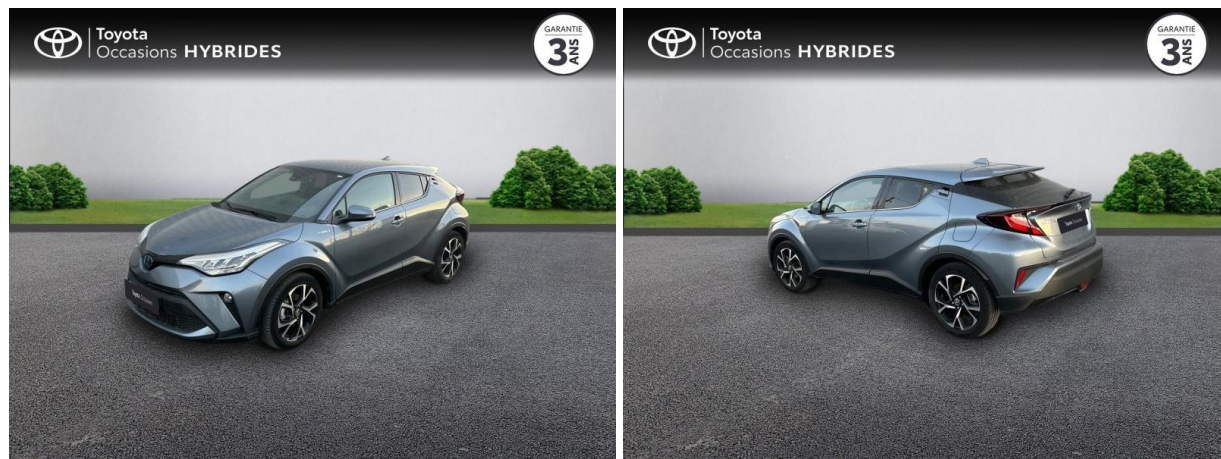

TOYOTA C-HR 122H EDITION 2WD E-CVT MY20 D'OCCASION

Occasion **TOYOTA C-HR**

122h Edition 2WD E-CVT MY20

Toyota Alès

04 66 54 32 32

Prix :

21 690 €

Un crédit vous engage et doit être remboursé. Vérifiez vos capacités de remboursement avant de vous engager.

Caractéristiques du véhicule

- Kilométrage : 44 553 km
- Puissance réelle : 98 ch
- Énergie : Hybride
- Boîte de vitesse : Automatique
- Carrosserie : Tout Terrain
- Nombre de portes : 5 portes
- Année : 2021
- Puissance fiscale : 5 CV
- Couleur : Gris Célestine
- Garantie : Label Toyota Occasions 36 mois TFR 36 mois