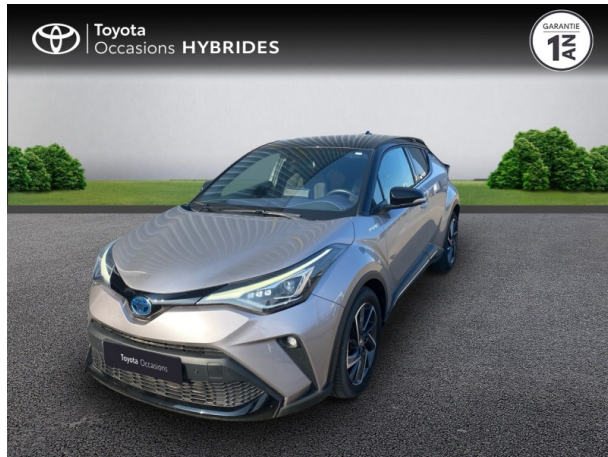

TOYOTA C-HR 184H GRAPHIC 2WD E-CVT MC19 D'OCCASION

Occasion **TOYOTA C-HR**

184h Graphic 2WD E-CVT MC19

Toyota Alès

04 66 54 32 32

Prix :

24 890 €

Un crédit vous engage et doit être remboursé. Vérifiez vos capacités de remboursement avant de vous engager.

Caractéristiques du véhicule

- Kilométrage : 40 241 km
- Puissance réelle : 153 ch
- Énergie : Hybride
- Boîte de vitesse : Automatique
- Carrosserie : Tout Terrain
- Nombre de portes : 5 portes
- Année : 2020
- Puissance fiscale : 7 CV
- Couleur : Gris Platinium bi-ton
- Garantie : Label Toyota Occasions 36 mois TFR 36 mois