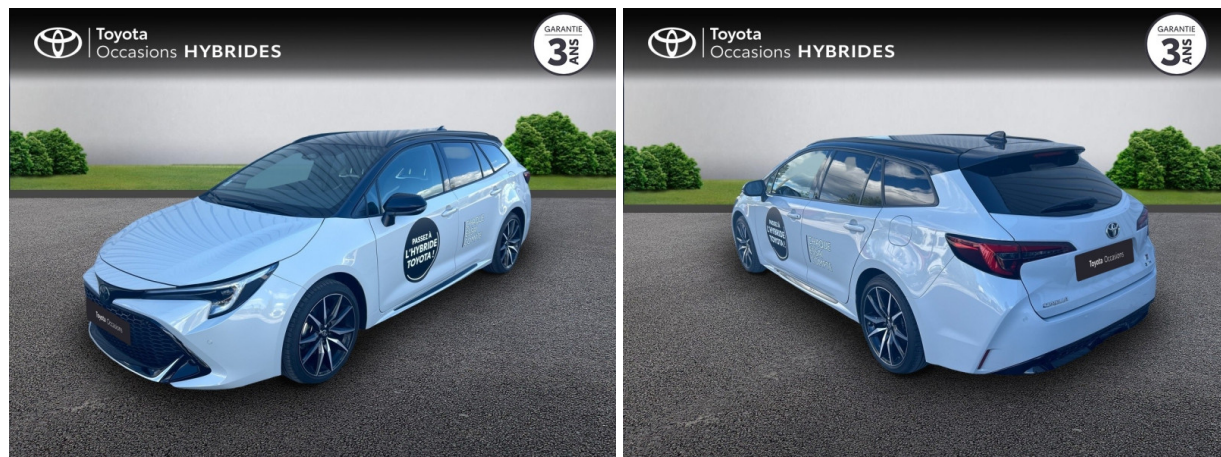

TOYOTA COROLLA TOURING SPT 2.0 196CH GR SPORT MY24 D'OCCASION

Occasion TOYOTA Corolla Touring Spt

2.0 196ch GR Sport MY24

Toyota Alès

04 66 54 32 32

Prix :

34 990 €

Un crédit vous engage et doit être remboursé. Vérifiez vos capacités de remboursement avant de vous engager.

Caractéristiques du véhicule

- Kilométrage : 6 500 km
- Puissance réelle : 152 ch
- Énergie : Hybride
- Boîte de vitesse : Automatique
- Carrosserie : Break
- Nombre de portes : 5 portes
- Année : 2024
- Puissance fiscale : 8 CV
- Couleur : Gris Chrome métallisé Bi-ton
- Garantie : Label Toyota Occasions 36 mois TFR 36 mois