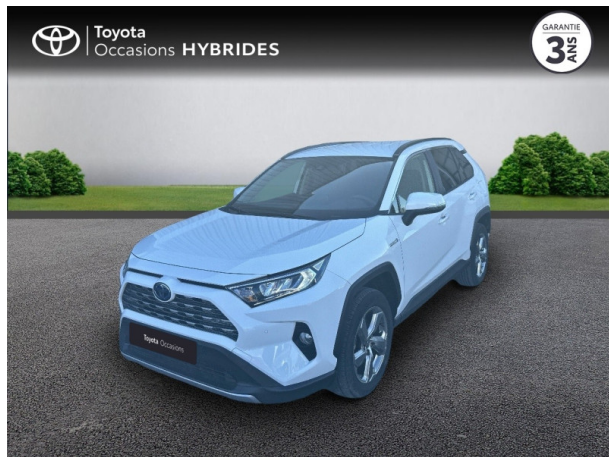

TOYOTA RAV4 HYBRIDE 222CH DYNAMIC PACK TECHNO AWD-I D'OCCASION

Occasion

TOYOTA RAV4

Hybride 222ch Dynamic Pack techno AWD-i

Toyota Alès

04 66 54 32 32

Prix :

37 700 €

Un crédit vous engage et doit être remboursé. Vérifiez vos capacités de remboursement avant de vous engager.

Caractéristiques du véhicule

- Kilométrage : 12 039 km
- Puissance réelle : 178 ch
- Énergie : Hybride
- Boîte de vitesse : Automatique
- Carrosserie : Tout Terrain
- Nombre de portes : 5 portes
- Année : 2022
- Puissance fiscale : 9 CV
- Couleur : Blanc Pur
- Garantie : Label Toyota Occasions 36 mois TFR 36 mois