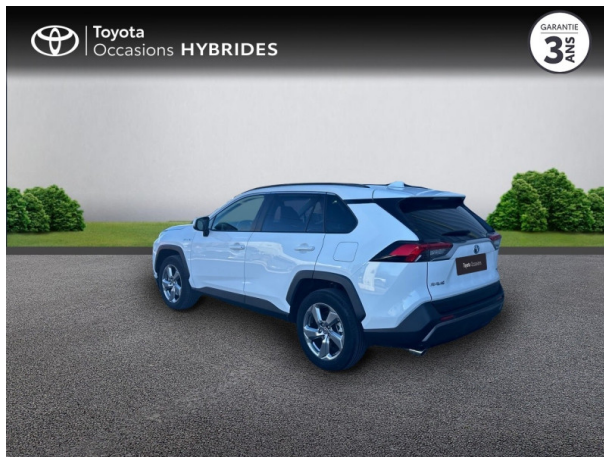

TOYOTA RAV4 HYBRIDE 222CH DYNAMIC PACK TECHNO AWD-I D'OCCASION

Occasion

TOYOTA RAV4

Hybride 222ch Dynamic Pack techno AWD-i

Toyota Alès

04 66 54 32 32

Prix :

37 700 €

Un crédit vous engage et doit être remboursé. Vérifiez vos capacités de remboursement avant de vous engager.

Caractéristiques du véhicule

- Kilométrage : 12 039 km
- Puissance réelle : 178 ch
- Énergie : Hybride
- Boîte de vitesse : Automatique
- Carrosserie : Tout Terrain
- Nombre de portes : 5 portes
- Année : 2022
- Puissance fiscale : 9 CV
- Couleur : Blanc Pur
- Garantie : Label Toyota Occasions 36 mois TFR 36 mois