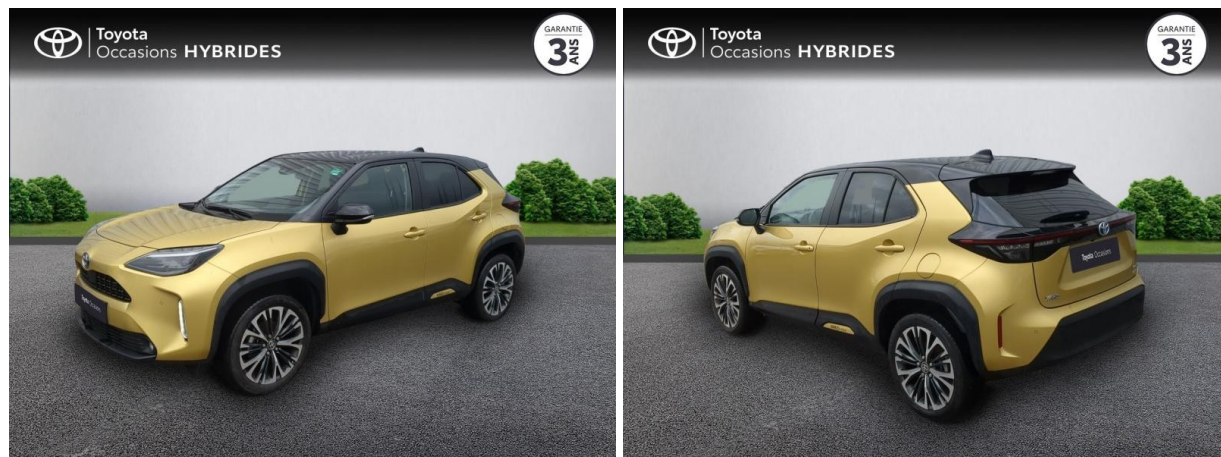

TOYOTA YARIS CROSS 116H COLLECTION AWD-I MY22 D'OCCASION

Occasion TOYOTA Yaris Cross

116h Collection AWD-i MY22

Toyota Alès

04 66 54 32 32

Prix :

25 900 €

Un crédit vous engage et doit être remboursé. Vérifiez vos capacités de remboursement avant de vous engager.

Caractéristiques du véhicule

- Kilométrage : 20 980 km
- Puissance réelle : 92 ch
- Énergie : Hybride
- Boîte de vitesse : Automatique
- Carrosserie : Tout Terrain
- Nombre de portes : 5 portes
- Année : 2023
- Puissance fiscale : 5 CV
- Couleur : Or Pur/Toit Noir (M)
- Garantie : Label Toyota Occasions 36 mois TFR 36 mois