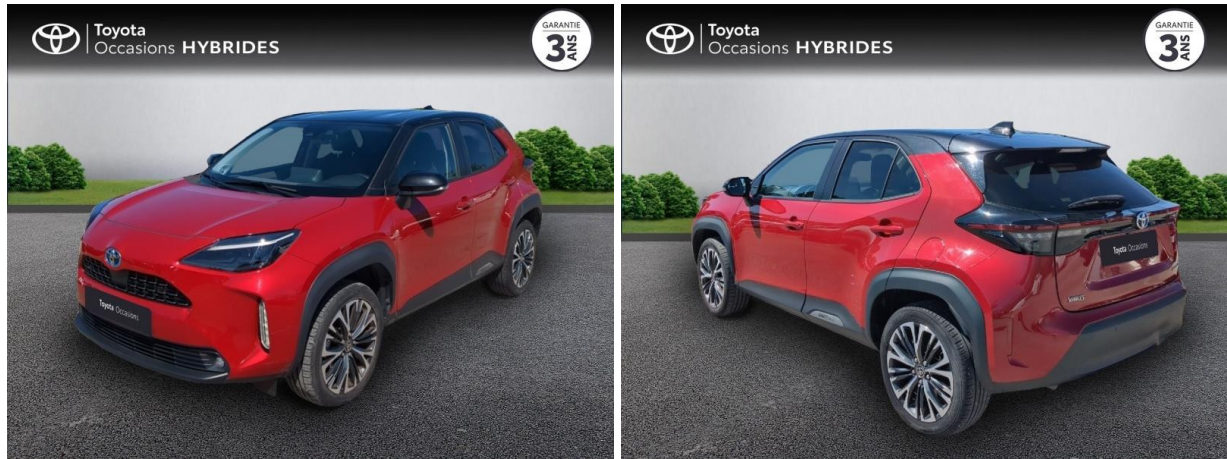

# TOYOTA YARIS CROSS 116H COLLECTION MY22 D'OCCASION

**Occasion** TOYOTA Yaris Cross

116h Collection MY22

Toyota Alès

04 66 54 32 32

Prix :

22 980 €

Un crédit vous engage et doit être remboursé. Vérifiez vos capacités de remboursement avant de vous engager.

# Caractéristiques du véhicule

Kilométrage : 41 964 km

Puissance réelle : 92 ch

Énergie : Hybride

Boîte de vitesse : Automatique

Carrosserie : Tout Terrain

Nombre de portes : 5 portes

Année : 2023

Puissance fiscale : 5 CV

Couleur : Rouge Intense/Toit Noir

Garantie : Label Toyota Occasions 36 mois TFR 36 mois

## Options

Pack Techno

Rouge Intense/Toit Noir