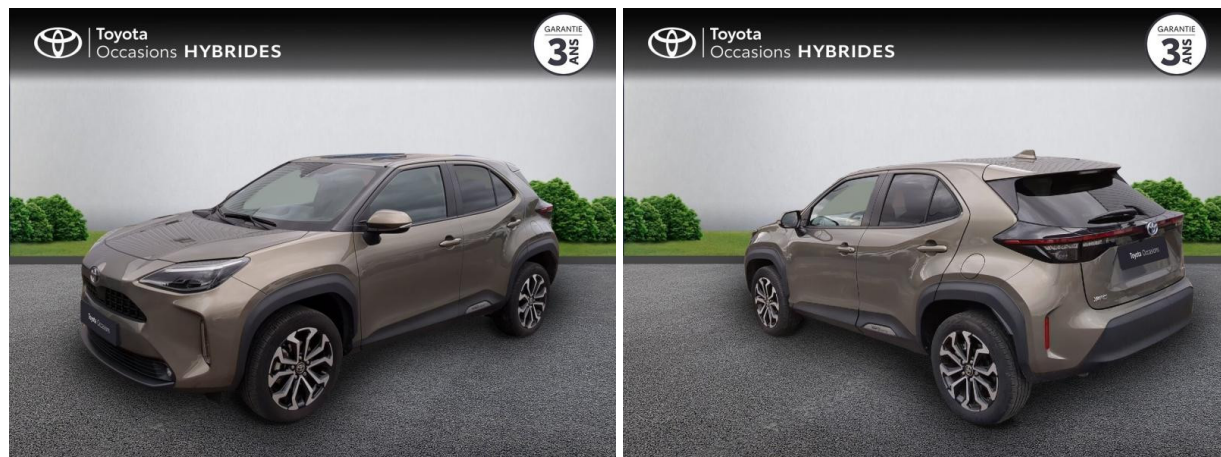

TOYOTA YARIS CROSS 116H DESIGN MY22 D'OCCASION

Occasion TOYOTA Yaris Cross

116h Design MY22

Toyota Alès

04 66 54 32 32

Prix :

23 290 €

Un crédit vous engage et doit être remboursé. Vérifiez vos capacités de remboursement avant de vous engager.

Caractéristiques du véhicule

- Kilométrage : 31 947 km
- Puissance réelle : 116 ch
- Énergie : Hybride
- Boîte de vitesse : Automatique
- Carrosserie : Tout Terrain
- Nombre de portes : 5 portes
- Année : 2021
- Puissance fiscale : 5 CV
- Couleur : Bronze Impérial (M)
- Garantie : Label Toyota Occasions 36 mois TFR 36 mois