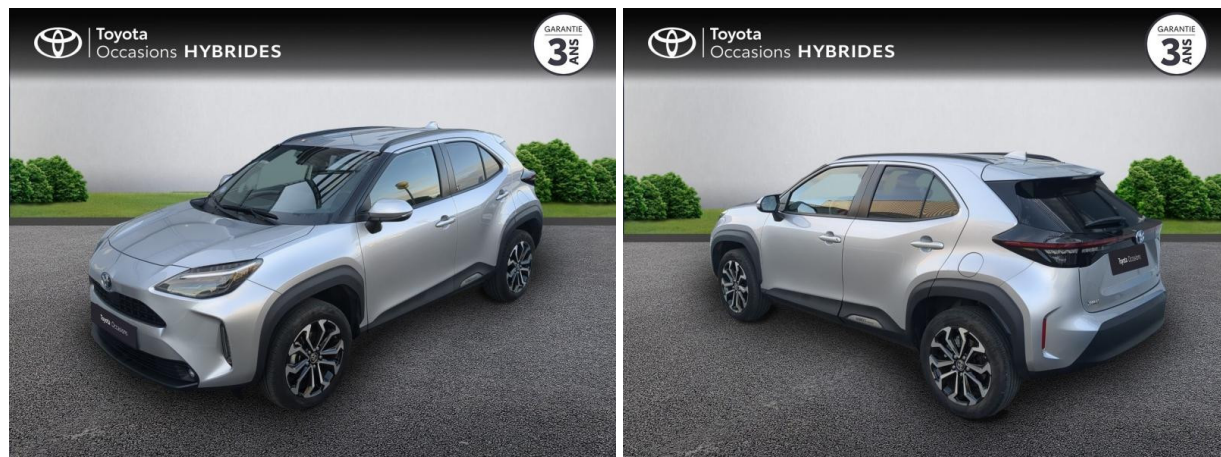

TOYOTA YARIS CROSS 116H DESIGN MY22 D'OCCASION

Occasion **TOYOTA Yaris Cross**

116h Design MY22

Toyota Alès

04 66 54 32 32

Prix :

24 990 €

Un crédit vous engage et doit être remboursé. Vérifiez vos capacités de remboursement avant de vous engager.

Caractéristiques du véhicule

- Kilométrage : 29 132 km
- Puissance réelle : 92 ch
- Énergie : Hybride
- Boîte de vitesse : Automatique
- Carrosserie : Tout Terrain
- Nombre de portes : 5 portes
- Année : 2023
- Puissance fiscale : 5 CV
- Couleur : Gris Minéral (M)
- Garantie : Label Toyota Occasions 36 mois TFR 36 mois