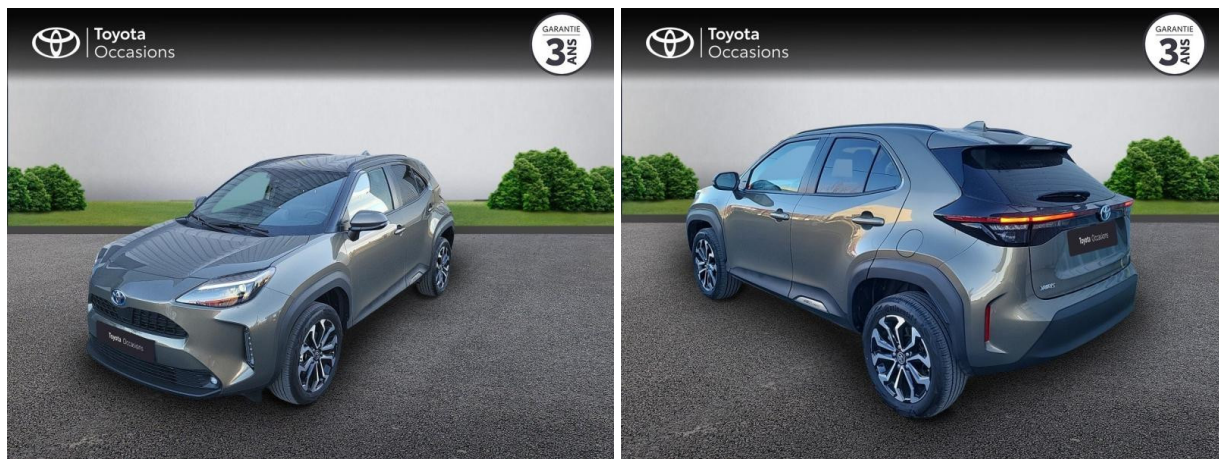

TOYOTA YARIS CROSS 116H DESIGN MY22 D'OCCASION

Occasion TOYOTA Yaris Cross

116h Design MY22

Toyota Alès

04 66 54 32 32

Prix :

24 490 €

Un crédit vous engage et doit être remboursé. Vérifiez vos capacités de remboursement avant de vous engager.

Caractéristiques du véhicule

- Kilométrage : 22 845 km
- Puissance réelle : 92 ch
- Énergie : Hybride
- Boîte de vitesse : Automatique
- Carrosserie : Tout Terrain
- Nombre de portes : 5 portes
- Année : 2023
- Puissance fiscale : 5 CV
- Couleur : Non codifiée
- Garantie : Label Toyota Occasions 36 mois TFR 36 mois