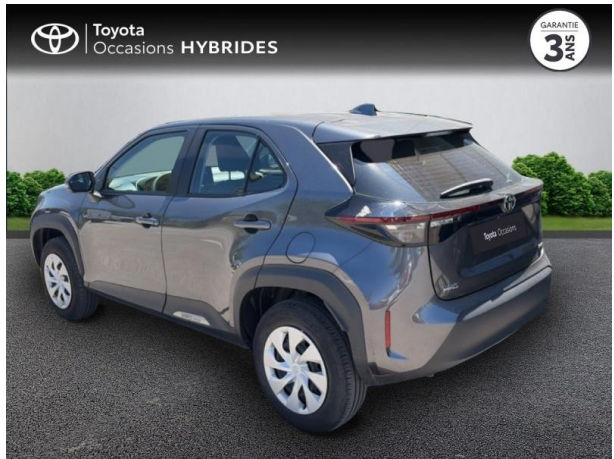

TOYOTA YARIS CROSS 116H DYNAMIC MC25 D'OCCASION

Occasion TOYOTA Yaris Cross

116h Dynamic MC25

Toyota Alès

04 66 54 32 32

Prix :

21 990 €

Un crédit vous engage et doit être remboursé. Vérifiez vos capacités de remboursement avant de vous engager.

Caractéristiques du véhicule

Kilométrage : 16 943 km

Nombre de portes : 5 portes

Puissance réelle : 92 ch

Année : 2025

Énergie : Hybride

Puissance fiscale : 5 CV

Boîte de vitesse : Automatique