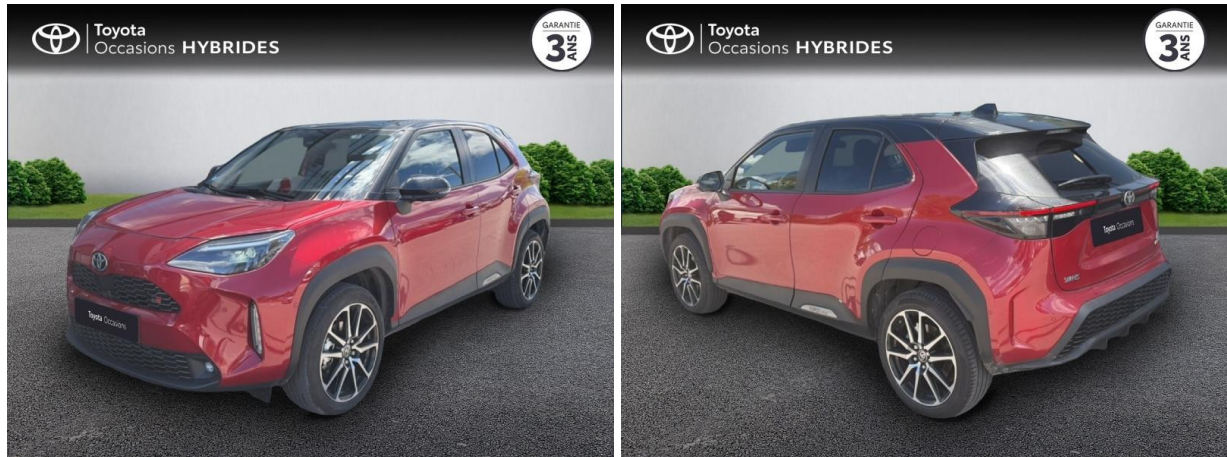

TOYOTA YARIS CROSS 116H GR SPORT MY22 D'OCCASION

Occasion TOYOTA Yaris Cross

116h GR Sport MY22

Toyota Alès

04 66 54 32 32

Prix :

25 990 €

Un crédit vous engage et doit être remboursé. Vérifiez vos capacités de remboursement avant de vous engager.

Caractéristiques du véhicule

Kilométrage : 24 990 km

Nombre de portes : 5 portes

Puissance réelle : 92 ch

Année : 2023

Énergie : Hybride

Puissance fiscale : 5 CV

Boîte de vitesse : Automatique