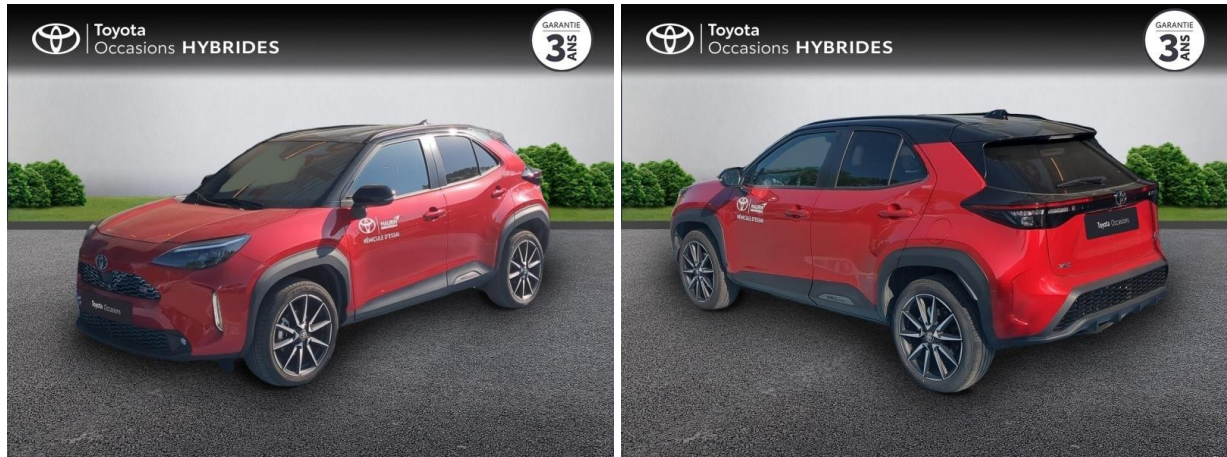

TOYOTA YARIS CROSS 130H GR SPORT MY25 D'OCCASION

Occasion TOYOTA Yaris Cross

130h GR Sport MY25

Toyota Alès

04 66 54 32 32

Prix :

29 690 €

Un crédit vous engage et doit être remboursé. Vérifiez vos capacités de remboursement avant de vous engager.

Caractéristiques du véhicule

Kilométrage : 6 500 km

Puissance réelle : 92 ch

Énergie : Hybride

Boîte de vitesse : Automatique

Carrosserie : Tout Terrain

Nombre de portes : 5 portes

Année : 2025