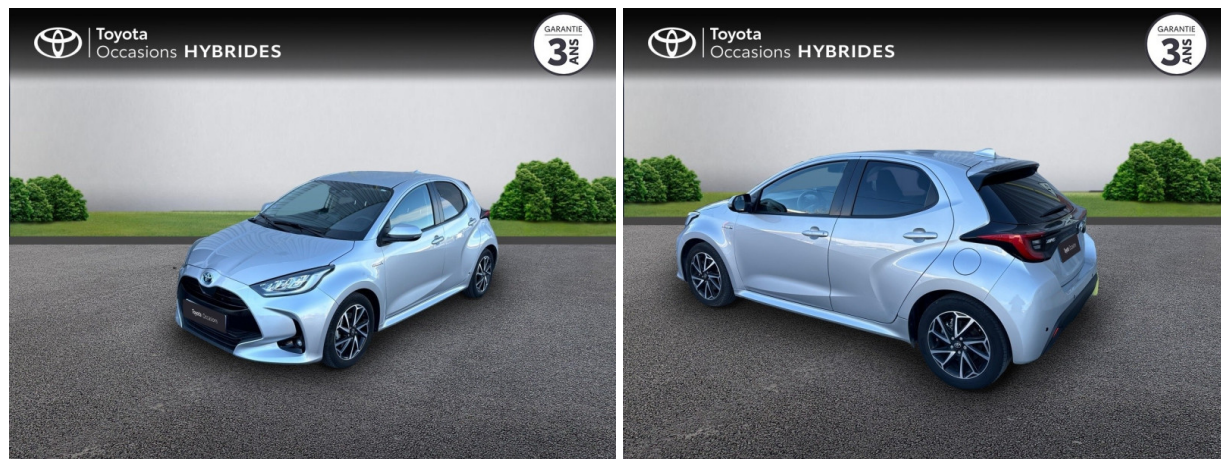

TOYOTA YARIS 116H DESIGN 5P MY21 D'OCCASION

Occasion **TOYOTA Yaris**

116h Design 5p MY21

Toyota Alès

04 66 54 32 32

Prix :

18 900 €

Un crédit vous engage et doit être remboursé. Vérifiez vos capacités de remboursement avant de vous engager.

Caractéristiques du véhicule

- Kilométrage : 43 811 km
- Puissance réelle : 92 ch
- Énergie : Hybride
- Boîte de vitesse : Automatique
- Carrosserie : Berline
- Nombre de portes : 5 portes
- Année : 2021
- Puissance fiscale : 5 CV
- Couleur : Gris Aluminium (M)
- Garantie : Label Toyota Occasions 36 mois TFR 36 mois