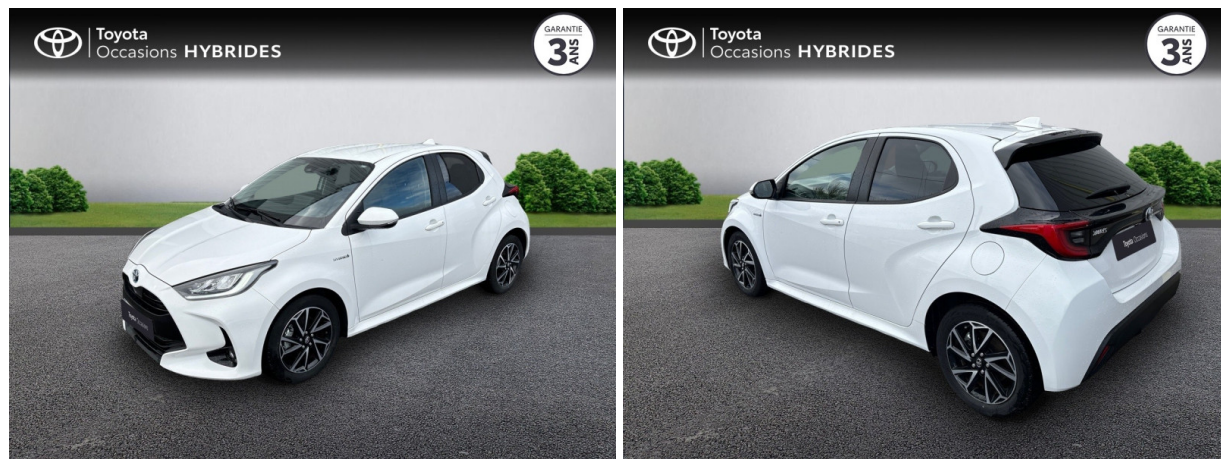

TOYOTA YARIS 116H DESIGN 5P MY21 D'OCCASION

Occasion **TOYOTA Yaris**

116h Design 5p MY21

Toyota Alès

04 66 54 32 32

Prix :

19 200 €

Un crédit vous engage et doit être remboursé. Vérifiez vos capacités de remboursement avant de vous engager.

Caractéristiques du véhicule

- Kilométrage : 10 212 km
- Puissance réelle : 92 ch
- Énergie : Hybride
- Boîte de vitesse : Automatique
- Carrosserie : Berline
- Nombre de portes : 5 portes
- Année : 2021
- Puissance fiscale : 5 CV
- Couleur : Blanc Pur
- Garantie : Label Toyota Occasions 36 mois TFR 36 mois