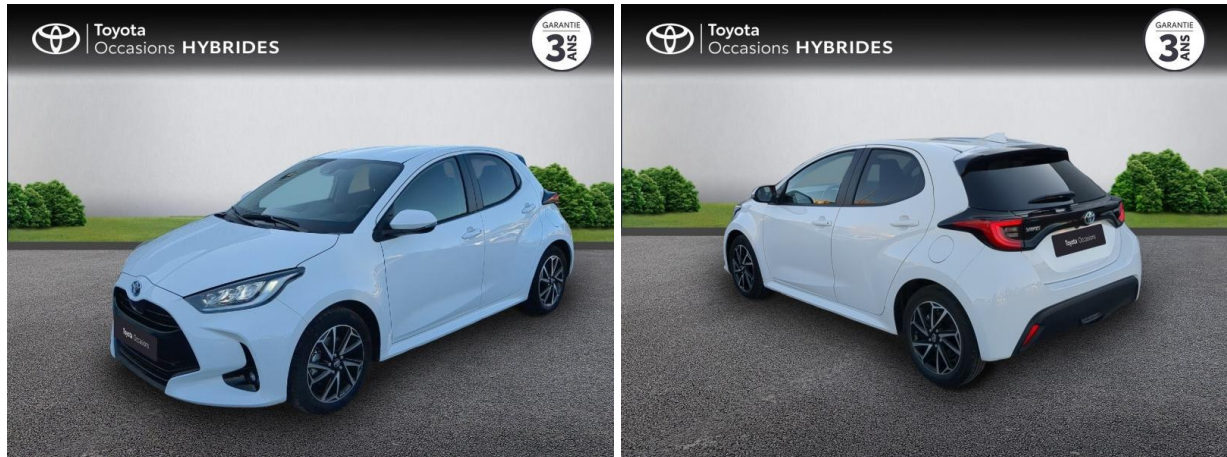

TOYOTA YARIS 116H DESIGN 5P MY22 D'OCCASION

Occasion **TOYOTA Yaris**

116h Design 5p MY22

Toyota Alès

04 66 54 32 32

Prix :

21 390 €

Un crédit vous engage et doit être remboursé. Vérifiez vos capacités de remboursement avant de vous engager.

Caractéristiques du véhicule

- Kilométrage : 28 176 km
- Puissance réelle : 92 ch
- Énergie : Hybride
- Boîte de vitesse : Automatique
- Carrosserie : Berline
- Nombre de portes : 5 portes
- Année : 2023
- Puissance fiscale : 5 CV
- Couleur : Blanc
- Garantie : Label Toyota Occasions 36 mois TFR 36 mois