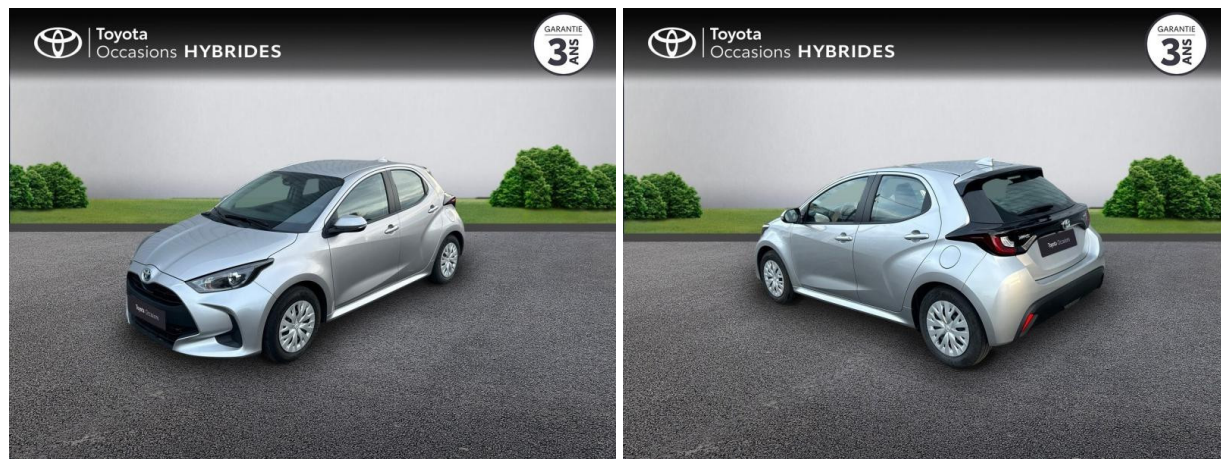

TOYOTA YARIS 116H DYNAMIC 5P MY22 D'OCCASION

Occasion **TOYOTA Yaris**

116h Dynamic 5p MY22

Toyota Alès

04 66 54 32 32

Prix :

19 890 €

Un crédit vous engage et doit être remboursé. Vérifiez vos capacités de remboursement avant de vous engager.

Caractéristiques du véhicule

- Kilométrage : 11 023 km
- Puissance réelle : 92 ch
- Énergie : Hybride
- Boîte de vitesse : Automatique
- Carrosserie : Berline
- Nombre de portes : 5 portes
- Année : 2023
- Puissance fiscale : 5 CV
- Couleur : Gris Minéral (M)
- Garantie : Label Toyota Occasions 36 mois IC 36 mois