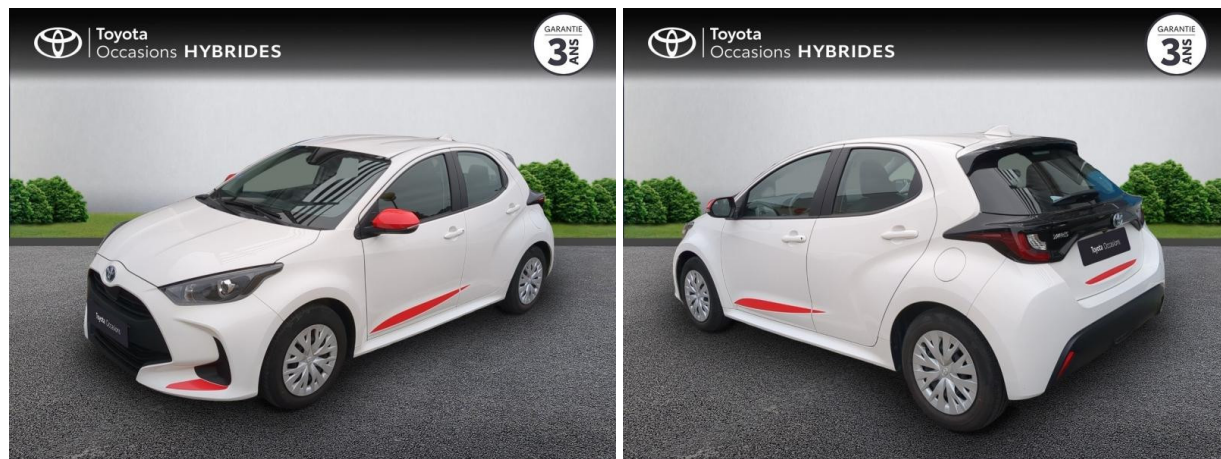

TOYOTA YARIS 116H DYNAMIC 5P MY22 D'OCCASION

Occasion **TOYOTA Yaris**

116h Dynamic 5p MY22

Toyota Alès

04 66 54 32 32

Prix :

17 990 €

Un crédit vous engage et doit être remboursé. Vérifiez vos capacités de remboursement avant de vous engager.

Caractéristiques du véhicule

- Kilométrage : 16 792 km
- Puissance réelle : 92 ch
- Énergie : Hybride
- Boîte de vitesse : Automatique
- Carrosserie : Berline
- Nombre de portes : 5 portes
- Année : 2022
- Puissance fiscale : 5 CV
- Couleur : Blanc
- Garantie : Label Toyota Occasions 36 mois TFR 36 mois