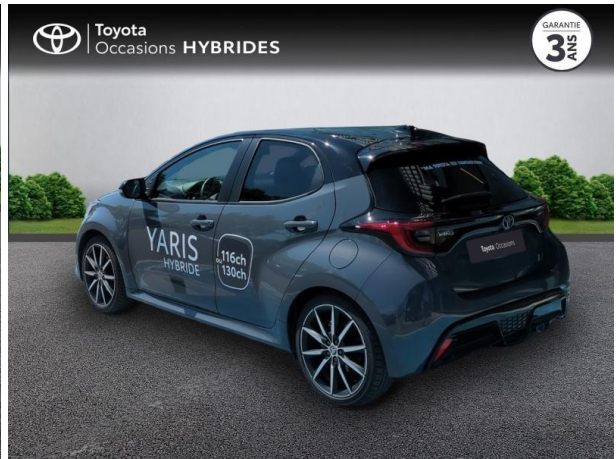

TOYOTA YARIS 130H GR SPORT 5P MY25 D'OCCASION

Occasion **TOYOTA Yaris**

130h GR Sport 5p MY25

Toyota Alès

04 66 54 32 32

Prix :

26 990 €

Un crédit vous engage et doit être remboursé. Vérifiez vos capacités de remboursement avant de vous engager.

Caractéristiques du véhicule

Kilométrage : 6 500 km

Puissance réelle : 92 ch

Énergie : Hybride

Boîte de vitesse : Automatique

Carrosserie : Berline

Nombre de portes : 5 portes

Année : 2025